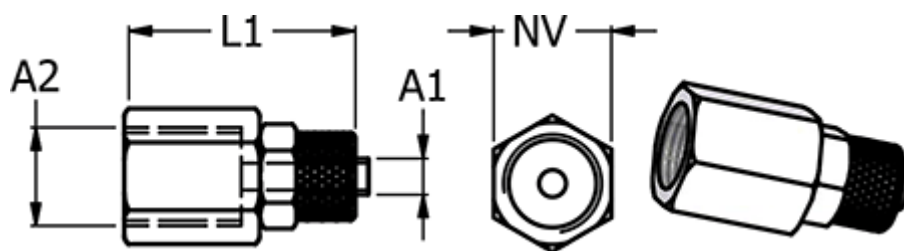

Varenummer: 586115148  
Beskrivelse: Push-on fitting 11.514-8, metal Ø8/6-G 1/4"  
Lige union indvendigt gevind

## Mål

Gevind A2	=
L1	=
NV	= 17
Slangediameter A1	= 8/6